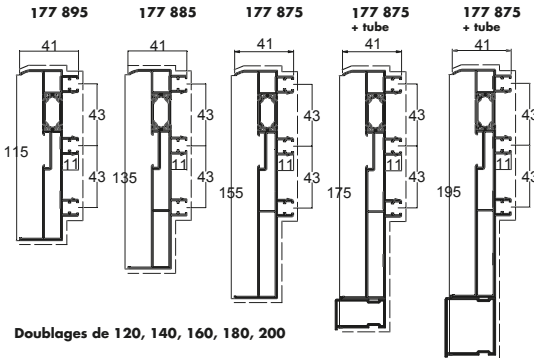

RN MENUISERIE

Lieu dit Terrefort

47240 Lafox

PORTES & FENÊTRES

rnmenuiserie47@gmail.com

05 53 95 91 16

PROFILS COULISSANT

OPTIMOALU

DORMANTS NEUF MONOBLOCS

Montants

2 RAILS

3 RAILS

Appuis

2 RAILS

3 RAILS

Traverses hautes