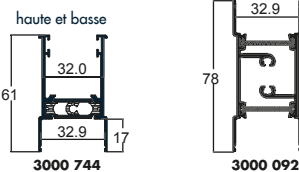

RN MENUISERIE

Lieu dit Terrefort

47240 Lafox

PORTES & FENÊTRES

rnmenuiserie47@gmail.com

05 53 95 91 16

PROFILS COULISSANT

OPTIMOALU

DORMANTS NEUF MONOBLOCS

Montants

2 RAILS

3 RAILS

Appuis

2 RAILS

3 RAILS

Traverses hautes

2 RAILS

3 RAILS

COUPE VERTICALE

CHICANE CENTRALE
DESIGN DROIT RENFORCÉE

DORMANTS RÉNOVATION

Dormants double rainure

OUVRANTS

Montants

Traverses

Chicanes

Élargisseur

CHICANE CENTRALE
DESIGN GALBÉ RENFORCÉE