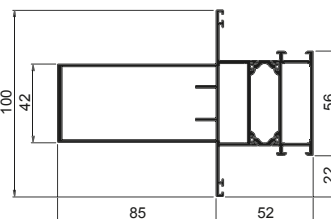

RN MENUISERIE PORTES & FENÊTRES

PROFILS À FRAPPE

OPTIMOALU

Lieu dit Terrefort
47240 Lafox
05 53 95 91 16
rnmenuiserie47@gmail.com

DORMANTS NEUF

Montants

Doubletages de 100, 120, 140, 160, 180, 200

Traverse haute

Appuis

Seuil de 20

Traverses intermédiaires

DORMANTS RÉNOVATION

BATTEMENT CENTRAL

DESIGN "DROIT"

DESIGN "GALBÉ"

OUVRANTS