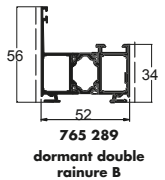

Appuis

Seuil de 20

Traverses intermédiaires

DORMANTS RÉNOVATION

BATTEMENT CENTRAL

DESIGN "DROIT"

DESIGN "GALBÉ"

OUVRANTS