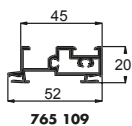

RN MENUISERIE PORTES & FENÊTRES

PROFILS À FRAPPE

OPTIMOALU

Lieu dit Terrefort
47240 Lafox
05 53 95 91 16
rnmenuiserie47@gmail.com

DORMANTS NEUF

Montants

Doubletages de 100, 120, 140, 160, 180, 200

Traverse haute

Appuis

Seuil de 20

Traverses intermédiaires

DORMANTS RÉNOVATION

BATTEMENT CENTRAL

DESIGN "DROIT"

DESIGN "GALBÉ"

OUVRANTS