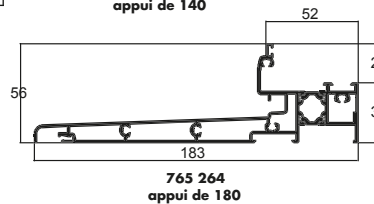

RN MENUISERIE PORTES & FENÊTRES

PROFILS À FRAPPE

OPTIMOALU

Lieu dit Terrefort
47240 Lafox
05 53 95 91 16
rnmenuiserie47@gmail.com

DORMANTS NEUF

Montants

Doubletages de 100, 120, 140, 160, 180, 200

Traverse haute

Appuis

Seuil de 20

Traverses intermédiaires

DORMANTS RÉNOVATION

BATTEMENT CENTRAL

DESIGN "DROIT"

DESIGN "GALBÉ"

OUVRANTS