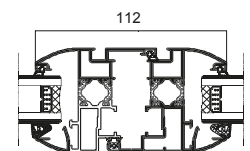

RN MENUISERIE PORTES & FENÊTRES

PROFILS À FRAPPE

OPTIMOALU

Lieu dit Terrefort
47240 Lafox
05 53 95 91 16
rnmenuiserie47@gmail.com

DORMANTS NEUF

Montants

Doubletages de 100, 120, 140, 160, 180, 200

Traverse haute

Appuis

Seuil de 20

Traverses intermédiaires

DORMANTS RÉNOVATION

BATTEMENT CENTRAL

DESIGN "DROIT"

DESIGN "GALBÉ"

OUVRANTS