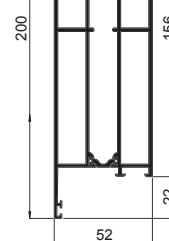

RN MENUISERIE PORTES & FENÊTRES

PROFILS À FRAPPE

OPTIMOALU

Lieu dit Terrefort
47240 Lafox
05 53 95 91 16
rnmenuiserie47@gmail.com

DORMANTS NEUF

Montants

Doubletages de 100, 120, 140, 160, 180, 200

Traverse haute

Appuis

Seuil de 20

Traverses intermédiaires

DORMANTS RÉNOVATION

BATTEMENT CENTRAL

DESIGN "DROIT"

DESIGN "GALBÉ"

OUVRANTS