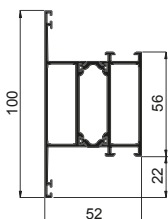

RN MENUISERIE PORTES & FENÊTRES

PROFILS À FRAPPE

OPTIMOALU

Lieu dit Terrefort
47240 Lafox
05 53 95 91 16
rnmenuiserie47@gmail.com

DORMANTS NEUF

Montants

Doubletages de 100, 120, 140, 160, 180, 200

Traverse haute

Appuis

Seuil de 20

Traverses intermédiaires

DORMANTS RÉNOVATION

BATTEMENT CENTRAL

DESIGN "DROIT"

DESIGN "GALBÉ"

OUVRANTS