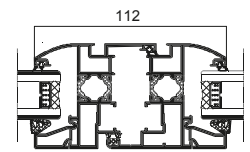

RN MENUISERIE PORTES & FENÊTRES

PROFILS À FRAPPE

OPTIMOALU

Lieu dit Terrefort
47240 Lafox
05 53 95 91 16
rnmenuiserie47@gmail.com

DORMANTS NEUF

Montants

Doubletages de 100, 120, 140, 160, 180, 200

Traverse haute

Appuis

Seuil de 20

Traverses intermédiaires

DORMANTS RÉNOVATION

BATTEMENT CENTRAL

DESIGN "DROIT"

DESIGN "GALBÉ"

OUVRANTS