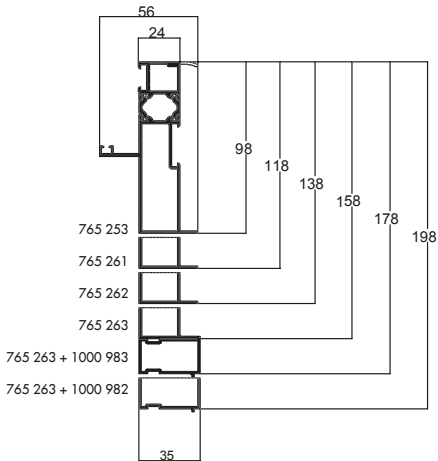

RN MENUISERIE PORTES & FENÊTRES

PROFILS À FRAPPE

OPTIMOALU

Lieu dit Terrefort
47240 Lafox
05 53 95 91 16
rnmenuiserie47@gmail.com

DORMANTS NEUF

Montants

Doubletages de 100, 120, 140, 160, 180, 200

Traverse haute

Appuis

Seuil de 20

Traverses intermédiaires

DORMANTS RÉNOVATION

BATTEMENT CENTRAL

DESIGN "DROIT"

DESIGN "GALBÉ"

OUVRANTS