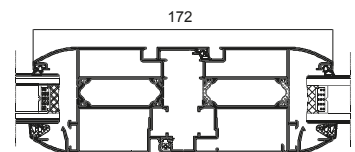

RN MENUISERIE PORTES & FENÊTRES

PROFILS À FRAPPE

OPTIMOALU

Lieu dit Terrefort
47240 Lafox
05 53 95 91 16
rnmenuiserie47@gmail.com

DORMANTS NEUF

Montants

Doubletages de 100, 120, 140, 160, 180, 200

Traverse haute

Appuis

Seuil de 20

Traverses intermédiaires

DORMANTS RÉNOVATION

BATTEMENT CENTRAL

DESIGN "DROIT"

DESIGN "GALBÉ"

OUVRANTS