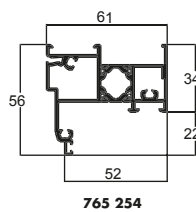

RN MENUISERIE PORTES & FENÊTRES

PROFILS À FRAPPE

OPTIMOALU

Lieu dit Terrefort
47240 Lafox
05 53 95 91 16
rnmenuiserie47@gmail.com

DORMANTS NEUF

Montants

Doubletages de 100, 120, 140, 160, 180, 200

Traverse haute

Appuis

Seuil de 20

Traverses intermédiaires

DORMANTS RÉNOVATION

BATTEMENT CENTRAL

DESIGN "DROIT"

DESIGN "GALBÉ"

OUVRANTS