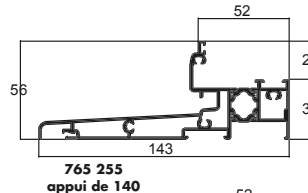

RN MENUISERIE PORTES & FENÊTRES

PROFILS À FRAPPE

OPTIMOALU

Lieu dit Terrefort
47240 Lafox
05 53 95 91 16
rnmenuiserie47@gmail.com

DORMANTS NEUF

Montants

Doubletages de 100, 120, 140, 160, 180, 200

Traverse haute

Appuis

Seuil de 20

Traverses intermédiaires

DORMANTS RÉNOVATION

BATTEMENT CENTRAL

DESIGN "DROIT"

DESIGN "GALBÉ"

OUVRANTS