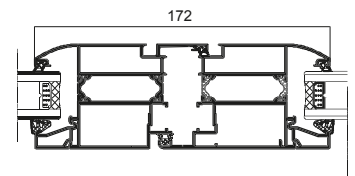

RN MENUISERIE PORTES & FENÊTRES

PROFILS À FRAPPE

OPTIMOALU

Lieu dit Terrefort
47240 Lafox
05 53 95 91 16
rnmenuiserie47@gmail.com

DORMANTS NEUF

Montants

Doubletages de 100, 120, 140, 160, 180, 200

Traverse haute

Appuis

Seuil de 20

Traverses intermédiaires

DORMANTS RÉNOVATION

BATTEMENT CENTRAL

DESIGN "DROIT"

DESIGN "GALBÉ"

OUVRANTS