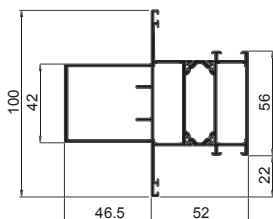

RN MENUISERIE PORTES & FENÊTRES

PROFILS À FRAPPE

OPTIMOALU

Lieu dit Terrefort
47240 Lafox
05 53 95 91 16
rnmenuiserie47@gmail.com

DORMANTS NEUF

Montants

Doubletages de 100, 120, 140, 160, 180, 200

Traverse haute

Appuis

Seuil de 20

Traverses intermédiaires

DORMANTS RÉNOVATION

BATTEMENT CENTRAL

DESIGN "DROIT"

DESIGN "GALBÉ"

OUVRANTS