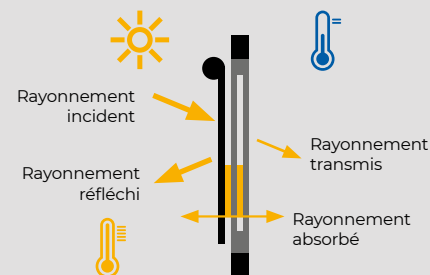

LA BONNE GESTION DE VOTRE
CONFORT VISUEL DÉPEND DES
NOTIONS SUIVANTES :

- Apport de lumière naturelle
- Visibilité sur l'extérieur
- Éblouissement
- Colorimétrie
- Intimité

VOTRE PROTECTION SOLAIRE
EST LA CHEFFE D'ORCHESTRE
DES APPORTS SOLAIRES
POUR VOTRE INTÉRIEUR.
SES MISSIONS :

- Les maximiser en hiver, pour réduire les besoins de chauffage
- Les minimiser en été, pour réduire les besoins de climatisation

SANS PROTECTION SOLAIRE EXTÉRIEURE

AVEC PROTECTION SOLAIRE EXTÉRIEURE

Le facteur solaire G_{tot} est le rapport entre l'énergie transmise à l'intérieur de la pièce (rayonnement transmis) et l'énergie solaire initiale (rayonnement incident).