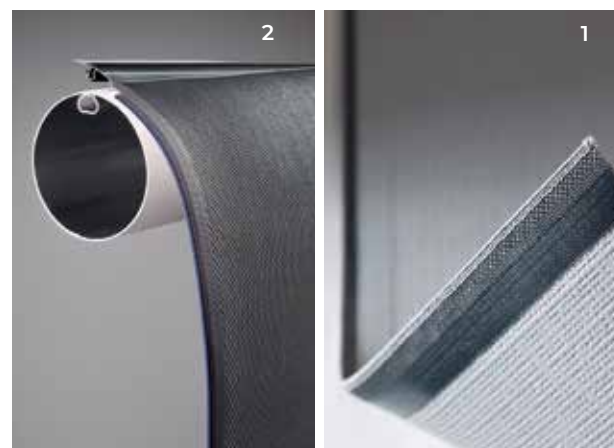

SCREEN

SCREEN EXTÉRIEUR

PERSONNALISATION page 14

À L'ABRI DANS UNE AMBIANCE LUMINEUSE IDÉALE

Avec notre store extérieur, vous **maintenez une fraîcheur naturelle** dans votre habitat et **profitez d'une visibilité préservée à l'intérieur des pièces**. Vous bénéficiez également d'une **solution design et discrète** sur votre façade.

À VOTRE GOÛT

Laissez libre cours à votre **créativité** et donnez **une ambiance différente à chaque pièce**, en choisissant la couleur de la toile de votre store et la luminosité souhaitée.

1/ ANTI-VENT

La toile du store est **parfaitement maintenue** avec son **système de glissière** dans les coulisses zip.

2/ FINITIONS IMPECCABLES

- **Sans soudures visibles** sur la toile, l'esthétique est parfaitement préservée.
- Grâce à **un profilé extra-fin** clipsé au niveau de l'axe d'enroulement, la toile **évite** les surépaisseurs et donc **les plis inesthétiques**.

AVANTAGES

DIMENSIONS

- Largeur maxi **4 000 mm**
- Hauteur maxi **3 500 mm**
- Hauteur coffre **100 mm**