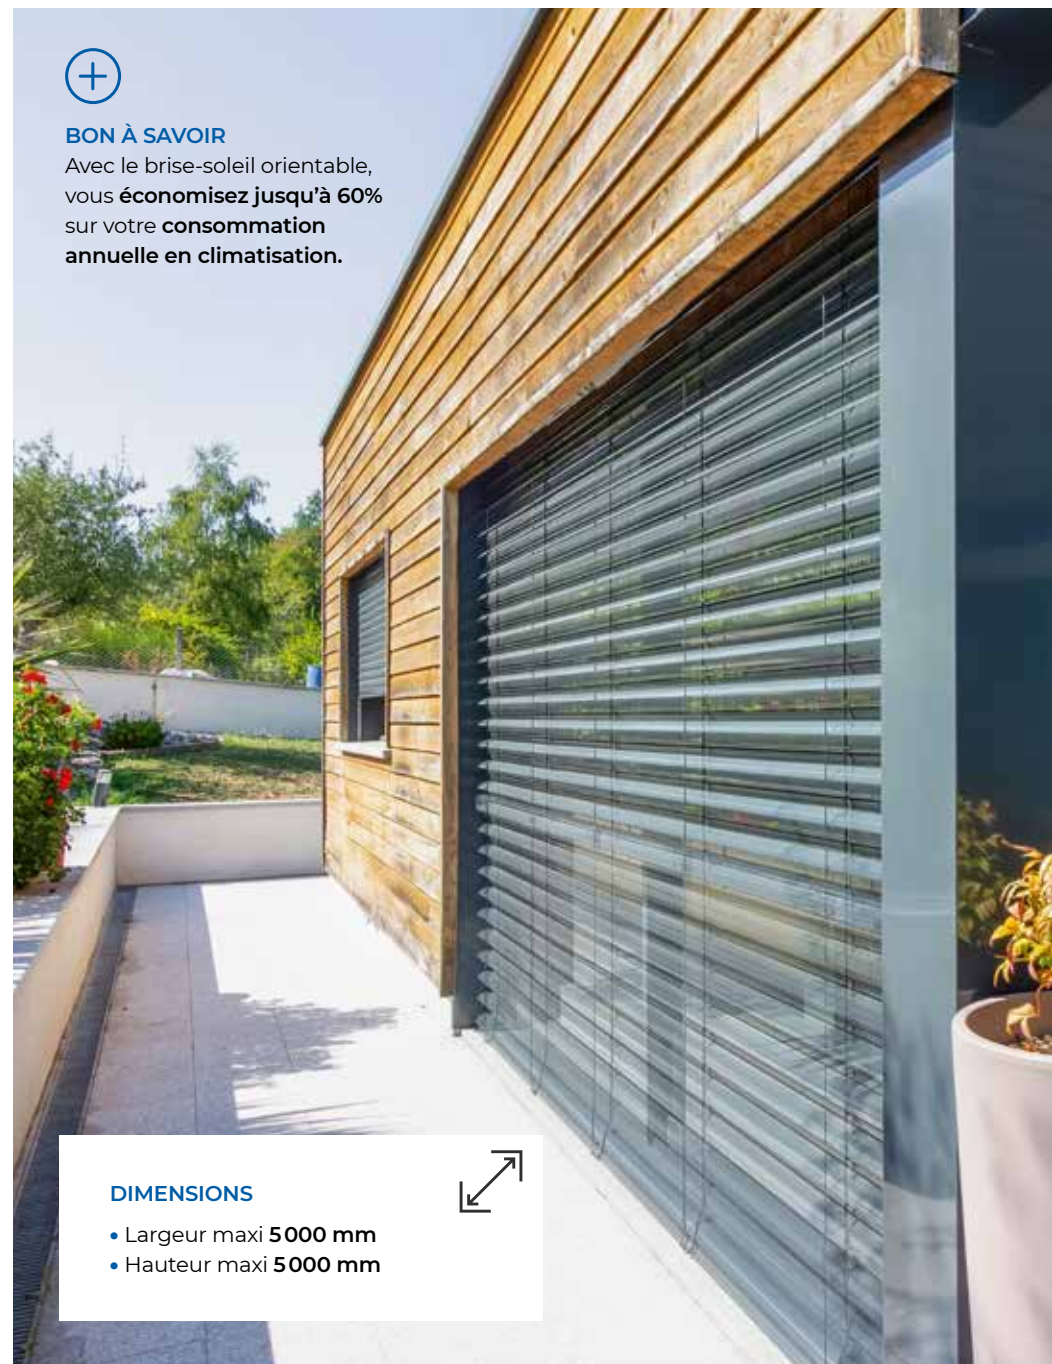

Ils sont étudiés pour s'ajuster parfaitement à vos **fenêtres, baies vitrées et vérandas**, et leurs lames sont composées d'aluminium.

Ils se marient avec tous les styles d'habitation et apportent **une touche contemporaine à votre façade.**

BRISE-SOLEIL ORIENTABLE

Le pilote de la lumière

La **protection thermique** qui permet une gestion sur-mesure de la luminosité

BON À SAVOIR

Avec le brise-soleil orientable, vous **économisez jusqu'à 60%** sur votre **consommation annuelle en climatisation**.