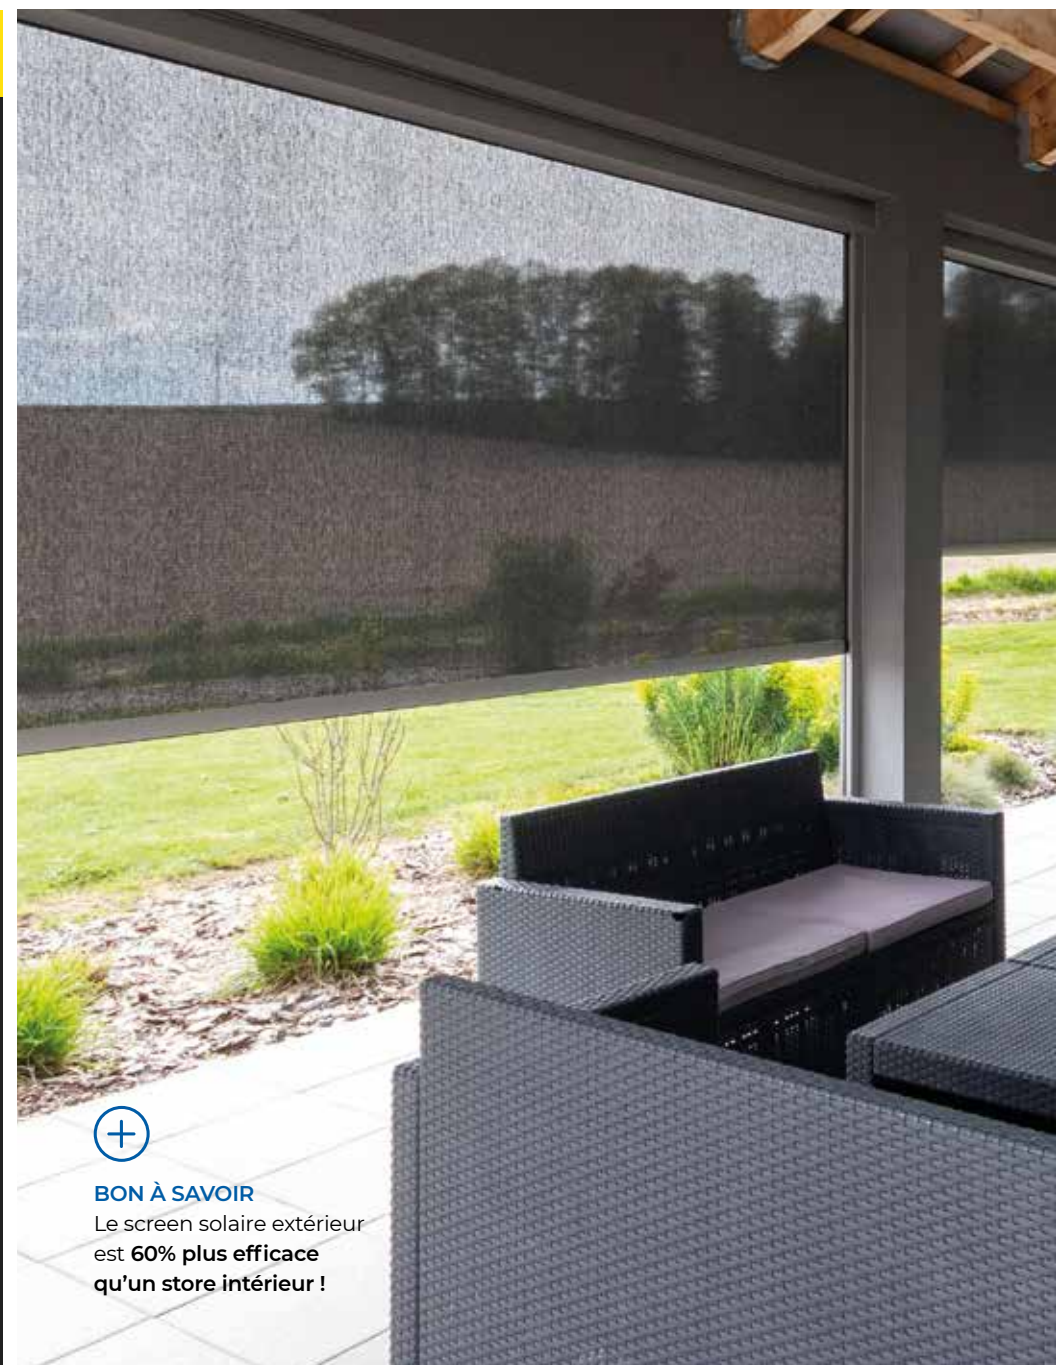

AVANTAGES

DIMENSIONS

- Largeur maxi **4 000 mm**
- Hauteur maxi **3 500 mm**
- Hauteur coffre **100 mm**

SCREEN EXTÉRIEUR SOLAIRE

Le store 100% autonome

Sans fil ni câblage

L'intégration du store solaire se fait simplement, en toute sérénité.