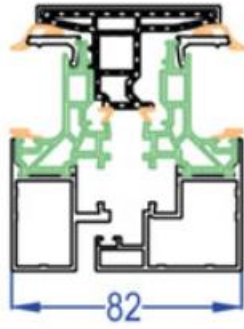

ALU

Coupe battement OF