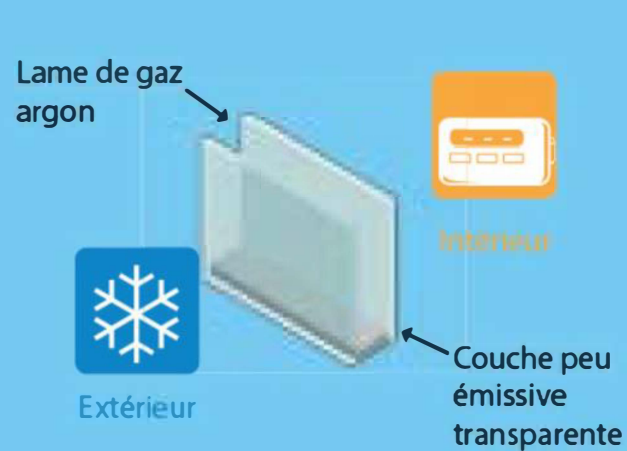

Coloris / Blanc (9010), Gris* (9018), Beige (1013), Gris Anthracite, Chêne doré, Chêne irlandais

*Nous consulter

ALU

Isolation thermique

Double vitrage 4/16/4 avec lame argon de 16 mm, couche de faible émissivité

$$U_g = 1,1$$

$$U_w = 1,4$$

Double vitrage one, 4/16/4 avec lame de gaz argon de 16 mm et couche de faible émissivité + WE

$$U_g = 1,0$$

$$U_w = 1,2$$

Néo Vision 2

Les fenêtres NEO Vision 2 sauront vous séduire par leur esthétique contemporaine, leur performance et leur facilité d'entretien. Elles bénéficient de la certification NF, ainsi que de l'Avis Technique