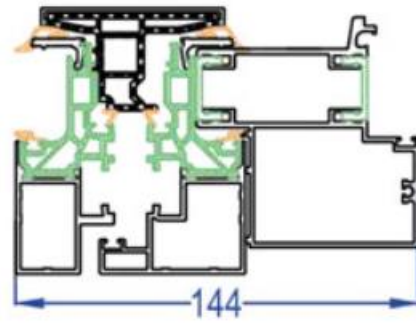

Coupe battement PF serrure