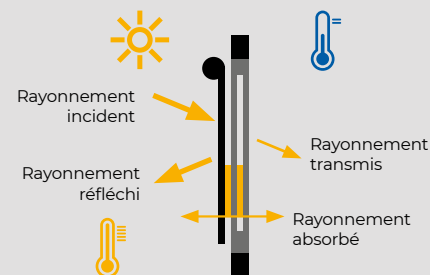

AVEC PROTECTION SOLAIRE EXTÉRIEURE

Le facteur solaire **G_{tot}** est le rapport entre l'énergie transmise à l'intérieur de la pièce (rayonnement transmis) et l'énergie solaire initiale (rayonnement incident).

Le facteur solaire permet donc d'évaluer la performance thermique d'une protection solaire.

Plus le **G_{tot}** est faible, plus la protection solaire est efficace.

$$g_{tot} = \frac{\text{Rayonnement transmis}}{\text{Rayonnement incident}}$$