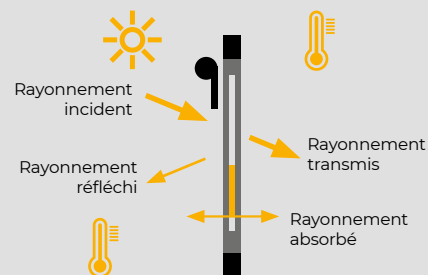

GUIDE DE CHOIX

PROTECTION SOLAIRE ET MOUSTIQUAIRE :
QUELLES FONCTIONS, QUELLES OPTIONS ?

LES ÉLÉMENTS-CLÉS DE VOTRE CONFORT : TEMPÉRATURE AGRÉABLE, MAIS AUSSI LUMINOSITÉ IDÉALE !

Rien de mieux que la lumière naturelle pour votre intérieur. Il est donc primordial de **bien la gérer** pour **éviter l'éblouissement**, source de fatigue oculaire (tout comme le sont déjà les écrans).

LA BONNE GESTION DE VOTRE
CONFORT VISUEL DÉPEND DES
NOTIONS SUIVANTES :

- Apport de lumière naturelle
- Visibilité sur l'extérieur
- Éblouissement
- Colorimétrie
- Intimité

VOTRE PROTECTION SOLAIRE
EST LA CHEFFE D'ORCHESTRE
DES APPORTS SOLAIRES
POUR VOTRE INTÉRIEUR.
SES MISSIONS :

- Les maximiser en hiver, pour réduire les besoins de chauffage
- Les minimiser en été, pour réduire les besoins de climatisation

SANS PROTECTION SOLAIRE EXTÉRIEURE