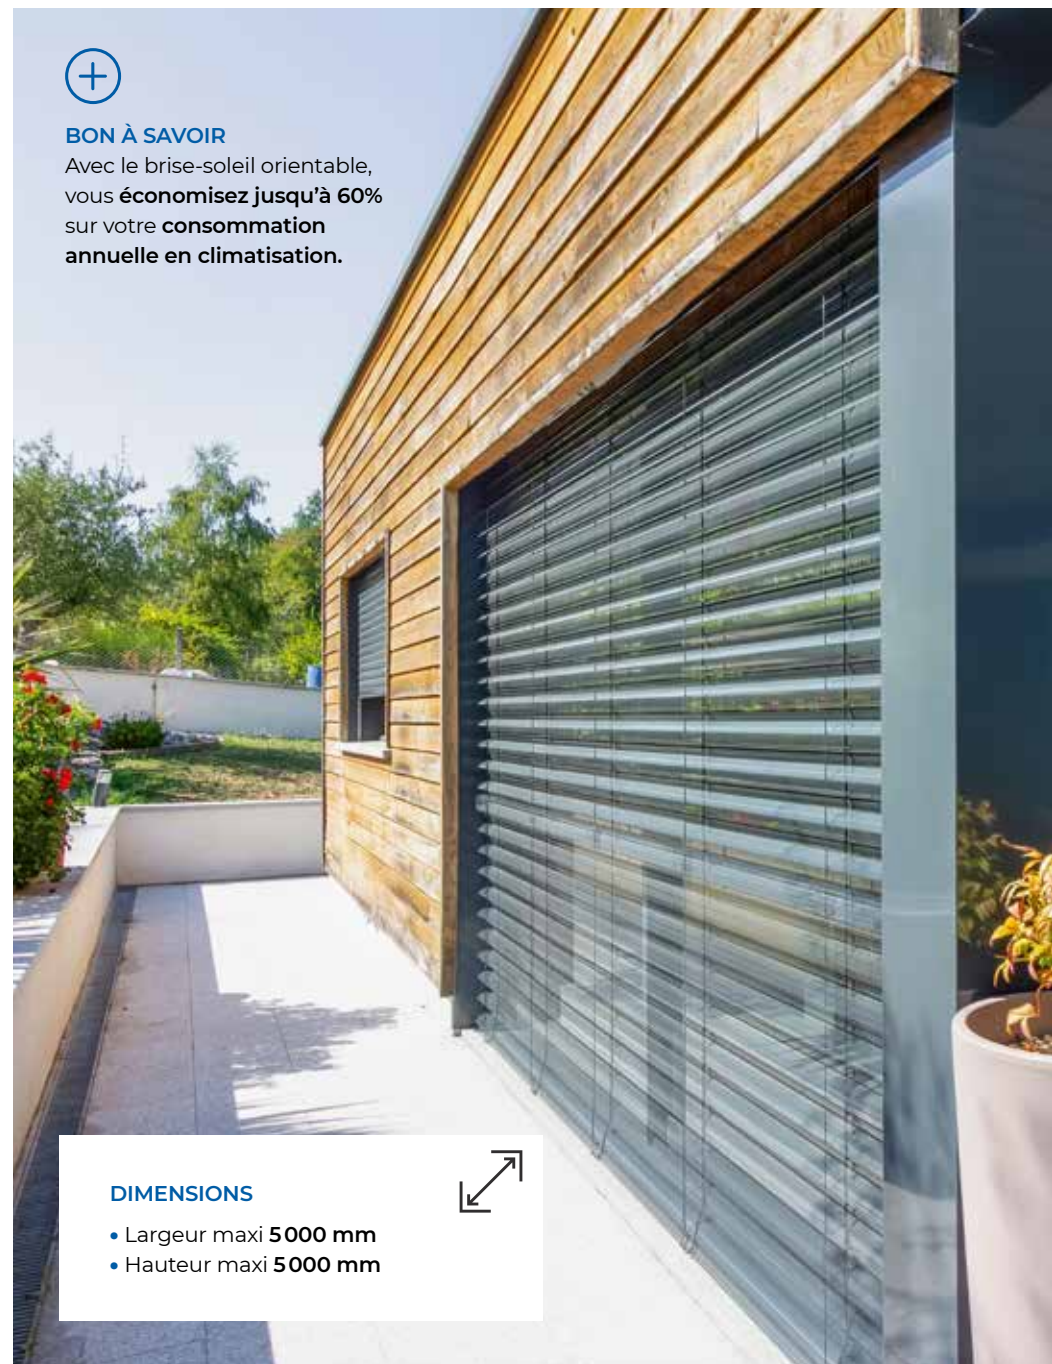

BRISE-SOLEIL ORIENTABLE

Le pilote de la lumière

La **protection thermique** qui permet une gestion sur-mesure de la luminosité

BON À SAVOIR

Avec le brise-soleil orientable, vous **économisez jusqu'à 60%** sur votre **consommation annuelle en climatisation**.

DIMENSIONS

- Largeur maxi **5000 mm**
- Hauteur maxi **5000 mm**